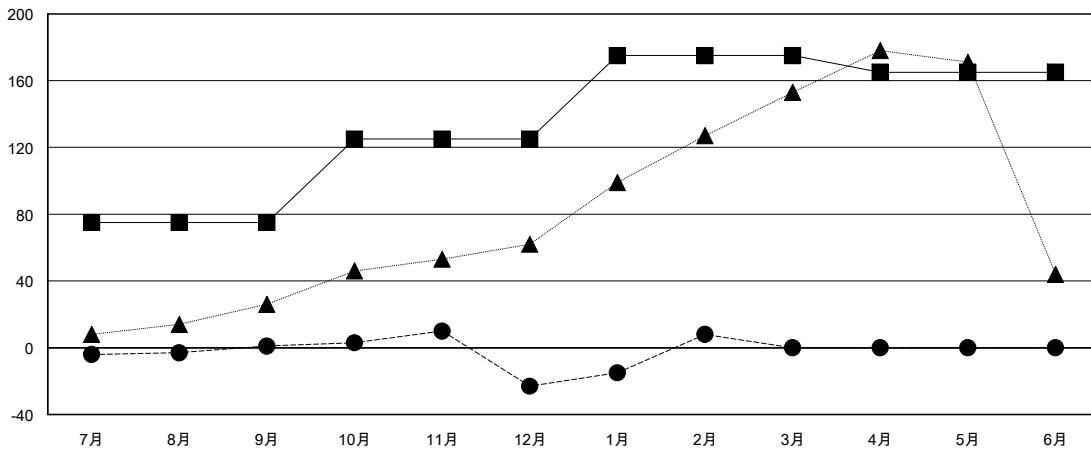

# MONTHLY MEMBERSHIP PROGRESS REPORT

District 335 D

Results as of: 2/28/2017

GMT: Masayoshi Maruyama

地域 JAPAN

GMT会則地域

クラブ			
結果 : 2016-2017			
四半期	新クラブ目標	新クラブ	解散クラブ
7月/8月/9月	0	0	0
10月/11月/12月	0	0	0
1月/2月/3月	1	0	0
4月/5月/6月	0	0	0

名			
結果 : 2016-2017			
四半期	新会員 (再入会と転入を含めない) 純増目標	新会員 (再入会と転入を含めない) 実際	退会者 (転籍を含む) 実際
7月/8月/9月	75	26	25
10月/11月/12月	50	18	42
1月/2月/3月	50	38	7
4月/5月/6月	-10	0	0

新クラブ目標及び実績累計

会員目標及び実績累計

解散クラブ: 0	33 CLUBS OF 64 一名以上の新会員を登録	男女別
退会者		男性 1,586 (77.14%)
物故会員 5		女性 470 (22.86%)
クラブ解散 0	<a href="#">会員累計データを見るには、ここをクリック</a>	世帯主/家族会員合計 591
その他 69		国際会費半額の家族会員 329
合計 74		